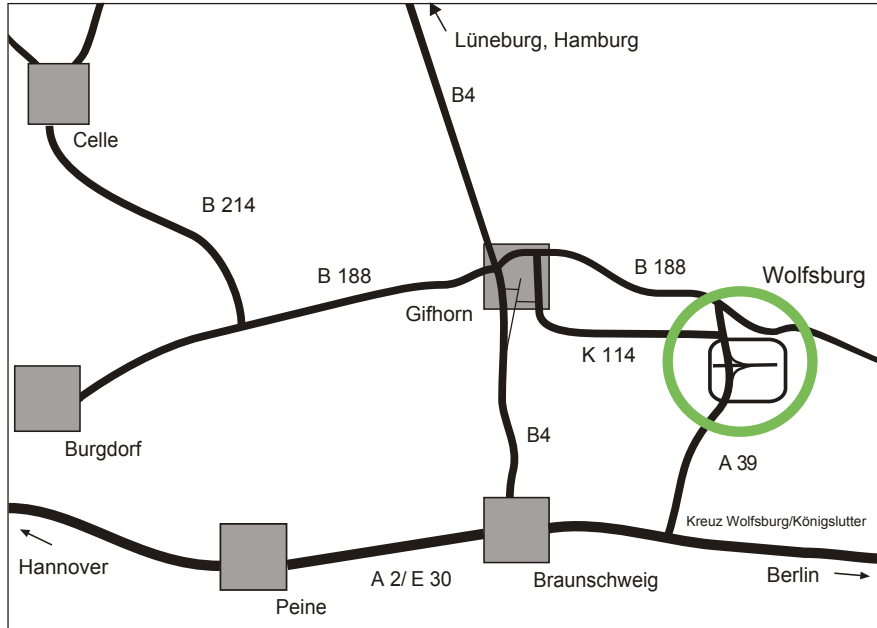

Anfahrtsskizze Wolfsburg, Heinrich-Nordhoff-Straße 99

Wenn Sie aus Richtung HAMBURG /LÜNEBURG kommen ...

Fahren Sie Richtung Uelzen auf der B4. Sie passieren die Ortschaften Gifhorn, Weyhausen und folgen der Hauptstraße Richtung Wolfsburg/Fallersleben.

Biegen Sie rechts auf die A39 Richtung Braunschweig und verlassen Sie diese an der Ausfahrt ‚Wolfsburg, Autostadt, VW Werk‘ (Ausfahrt Nr. 3), direkt nach der Ausfahrt ‚Sandkamp/Gifhorn‘ und fahren auf die Wolfsburger Landstraße/Heinrich-Nordhoff-Straße (L321).

Wenn Sie aus Richtung BERLIN kommen ...

Fahren Sie auf der A2 in Richtung Hannover. Autobahnkreuz Wolfsburg – Königslutter.

Biegen Sie rechts auf die A39 Richtung Wolfsburg/Flechting. Sie verlassen die A39 an der Ausfahrt ‚Wolfsburg‘ (Ausfahrt Nr. 3), direkt nach der Ausfahrt ‚Wolfsburg-Westhagen‘ und fahren auf die Wolfsburger Landstraße/Heinrich-Nordhoff-Straße (L321).

Wenn Sie aus Richtung HANNOVER /PEINE /BRAUNSCHWEIG kommen ...

Fahren Sie auf die A2 in Richtung Berlin. Autobahnkreuz Wolfsburg – Königslutter.

Biegen Sie rechts auf die A39 Richtung Wolfsburg/Flechting. Sie verlassen die A39 an der Ausfahrt ‚Wolfsburg‘ (Ausfahrt Nr. 3), direkt nach der Ausfahrt ‚Wolfsburg-Westhagen‘ und fahren auf die Wolfsburger Landstraße/Heinrich-Nordhoff-Straße (L321).