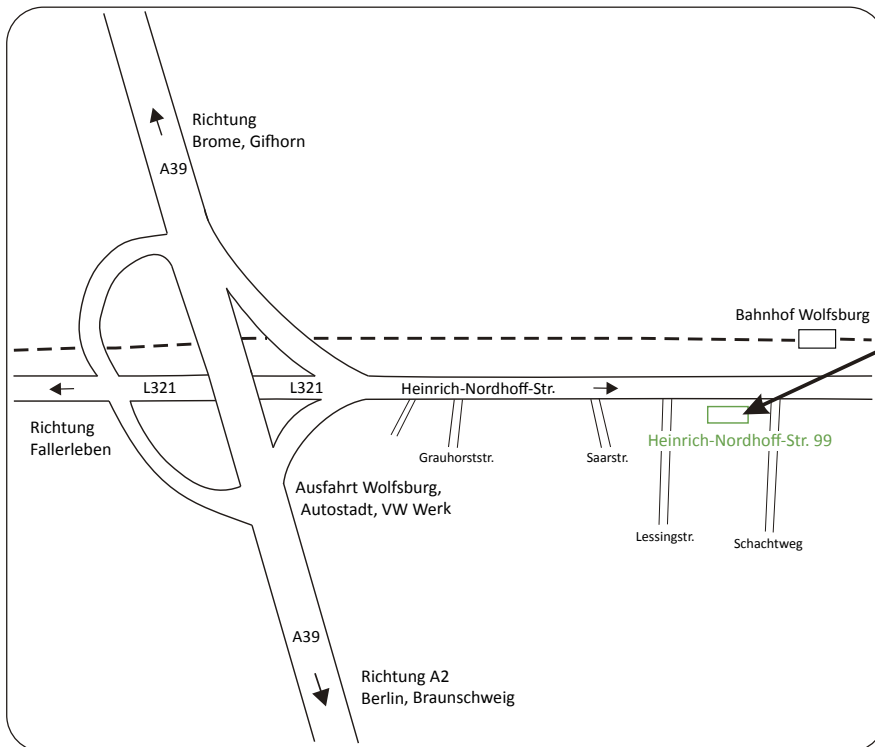

Anfahrtsskizze Wolfsburg, Heinrich-Nordhoff-Straße 99

Wenn Sie aus Richtung HAMBURG /LÜNEBURG kommen ...

Fahren Sie Richtung Uelzen auf der B4. Sie passieren die Ortschaften Gifhorn, Weyhausen und folgen der Hauptstraße Richtung Wolfsburg/Fallersleben.

Biegen Sie rechts auf die A39 Richtung Braunschweig und verlassen Sie diese an der Ausfahrt ‚Wolfsburg, Autostadt, VW Werk‘ (Ausfahrt Nr. 3), direkt nach der Ausfahrt ‚Sandkamp/Gifhorn‘ und fahren auf die Wolfsburger Landstraße/Heinrich-Nordhoff-Straße (L321).

Wenn Sie aus Richtung BERLIN kommen ...

Fahren Sie auf der A2 in Richtung Hannover. Autobahnkreuz Wolfsburg – Königslutter.

Biegen Sie rechts auf die A39 Richtung Wolfsburg/Flechting. Sie verlassen die A39 an der Ausfahrt ‚Wolfsburg‘ (Ausfahrt Nr. 3), direkt nach der Ausfahrt ‚Wolfsburg-Westhagen‘ und fahren auf die Wolfsburger Landstraße/Heinrich-Nordhoff-Straße (L321).

Wenn Sie aus Richtung HANNOVER /PEINE /BRAUNSCHWEIG kommen ...

Fahren Sie auf die A2 in Richtung Berlin. Autobahnkreuz Wolfsburg – Königslutter.

Biegen Sie rechts auf die A39 Richtung Wolfsburg/Flechting. Sie verlassen die A39 an der Ausfahrt ‚Wolfsburg‘ (Ausfahrt Nr. 3), direkt nach der Ausfahrt ‚Wolfsburg-Westhagen‘ und fahren auf die Wolfsburger Landstraße/Heinrich-Nordhoff-Straße (L321).